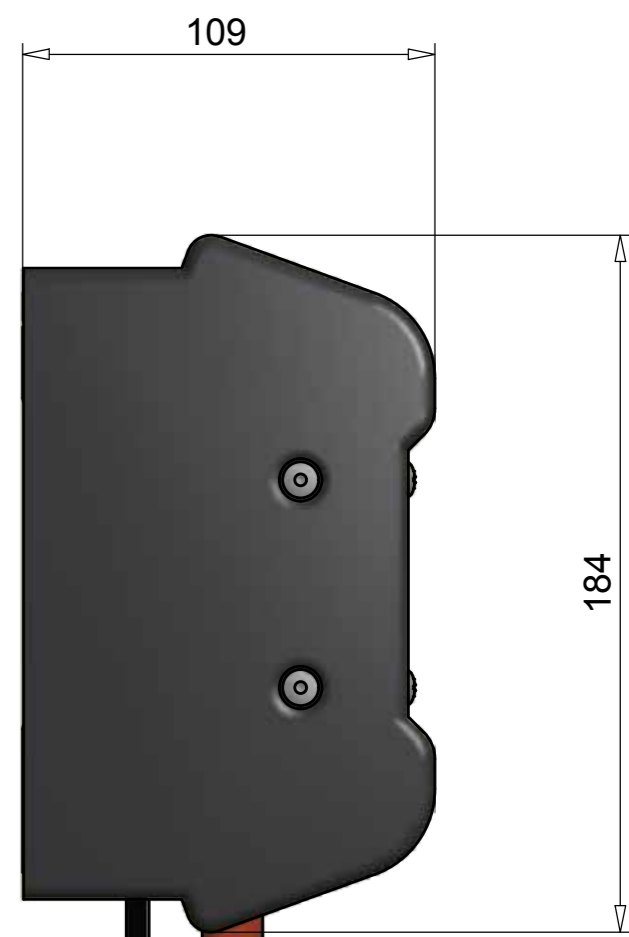

Possibilità di ribaltare i collegamenti IN-OUT a cura dell'installatore
Easy possibility to reverse IN-OUT connections by the installer

Vista frontale connettore tipo AMP Faston 180908-0
Front view AMP type 180908-0 connector

Posizione cavo rosso - positivo alimentazione
Red wire - supply voltage

Posizione cavo nero - negativo
Black wire - negative

Collegamenti IN-OUT per tubi flessibili Ø16mm
IN-OUT connections for Ø16 flexible hoses

Potenza termica: Heating capacity:	4 KW (0°aria-air / 80°acqua-water)
Numero ventilatori: Number of fans:	5
Portata aria Air flow:	250 m³/h
Tensione alimentazione: Power supply:	12VDC / 24VDC
Assorbimento elettrico: Power consumption:	1.5 A@12VDC / 0.9 A@24VDC