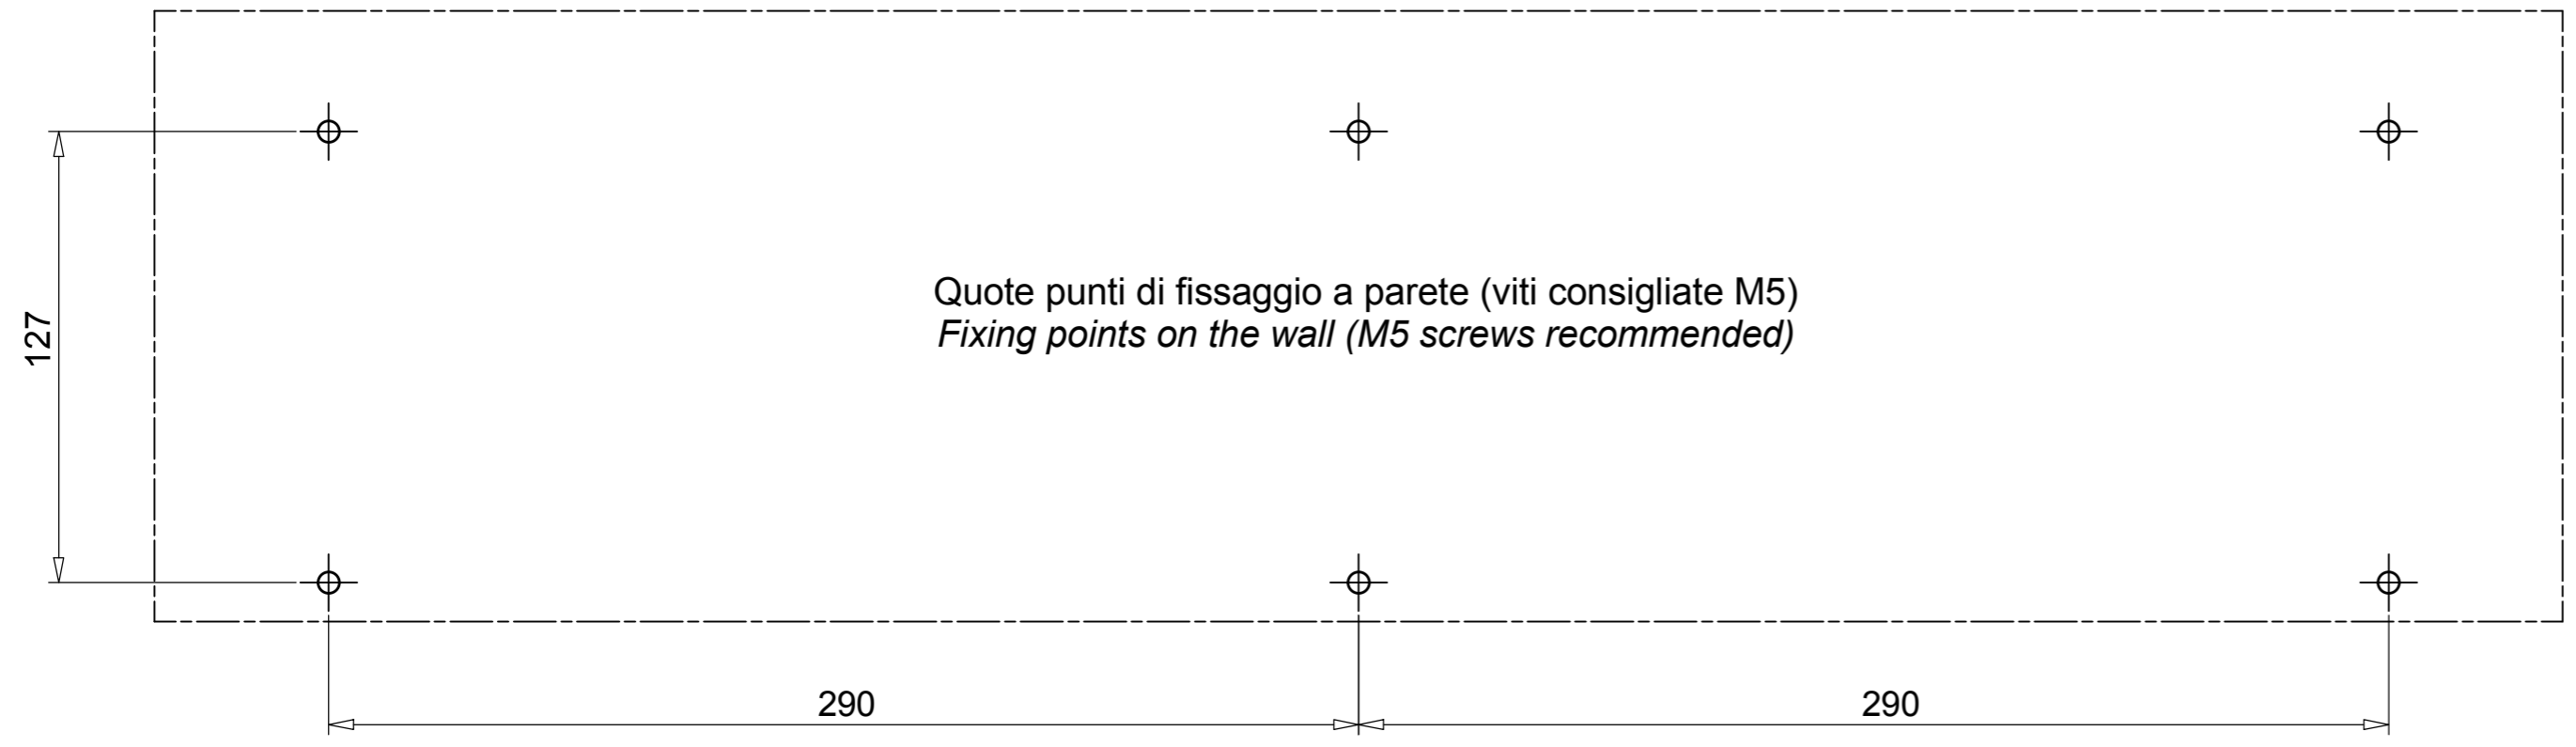

Possibilità di ribaltare i collegamenti IN-OUT a cura dell'installatore
Easy possibility to reverse IN-OUT connections by the installer

Vista frontale connettore tipo AMP Faston 180908-0
Front view AMP type 180908-0 connector

Posizione cavo rosso - positivo alimentazione
Red wire - supply voltage

Posizione cavo nero - negativo
Black wire - negative

Collegamenti IN-OUT per tubi flessibili Ø16mm
IN-OUT connections for Ø16 flexible hoses

P/N 15151064 (versione 12V - 12V model)
15151065 (versione 24V - 24V model)