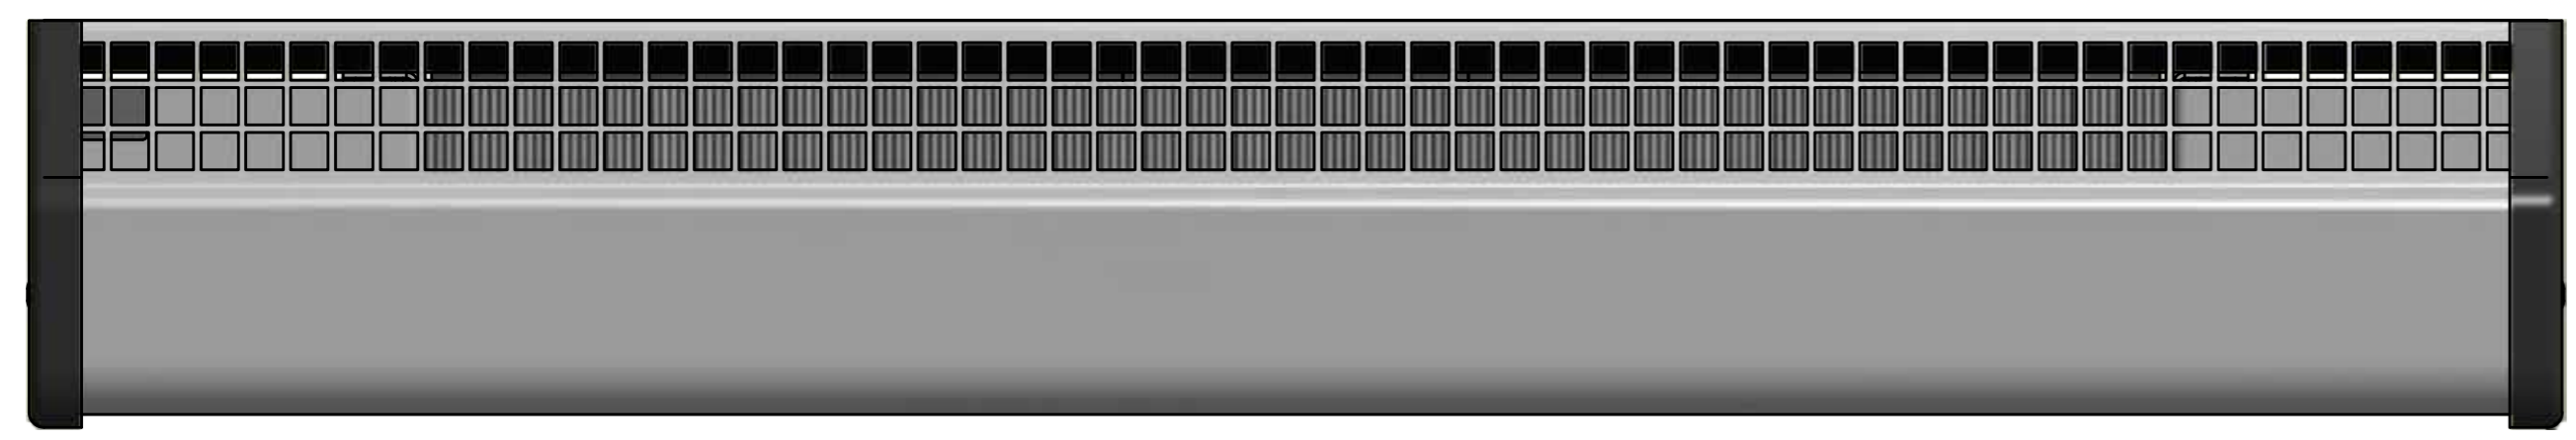

Possibilità di ribaltare i collegamenti IN-OUT a cura dell'installatore
Easy possibility to reverse IN-OUT connections by the installer

Vista frontale connettore tipo AMP Faston 180908-0
Front view AMP type 180908-0 connector

Posizione cavo rosso - positivo alimentazione
Red wire - supply voltage

Posizione cavo nero - negativo
Black wire - negative

Collegamenti IN-OUT per tubi flessibili Ø16mm
IN-OUT connections for Ø16 flexible hoses

Potenza termica: Heating capacity:	4 KW (0°aria-air / 80°acqua-water)
Numero ventilatori: Number of fans:	5
Portata aria Air flow:	250 m³/h
Tensione alimentazione: Power supply:	12VDC / 24VDC
Assorbimento elettrico: Power consumption:	1.5 A@12VDC / 0.9 A@24VDC